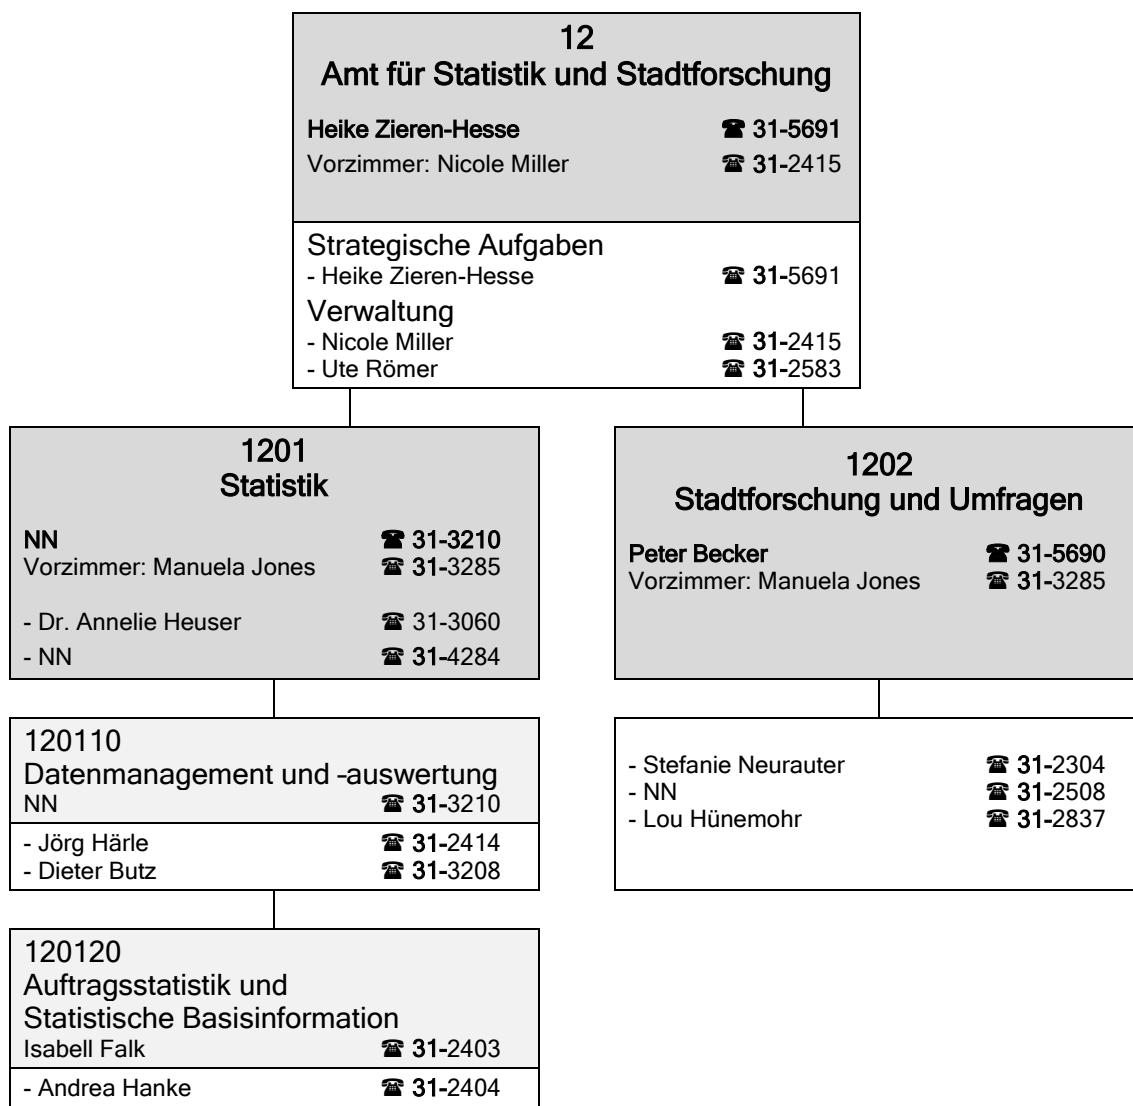

Organisationsplan

Impressum / Kontakt

Amtsleiterin Frau Heike Zieren-Hesse, ☎ 06 11 | 31 56 91
 Landeshauptstadt Wiesbaden
 Amt für Statistik und Stadtforschung
 Wilhelmstraße 32
 65183 Wiesbaden