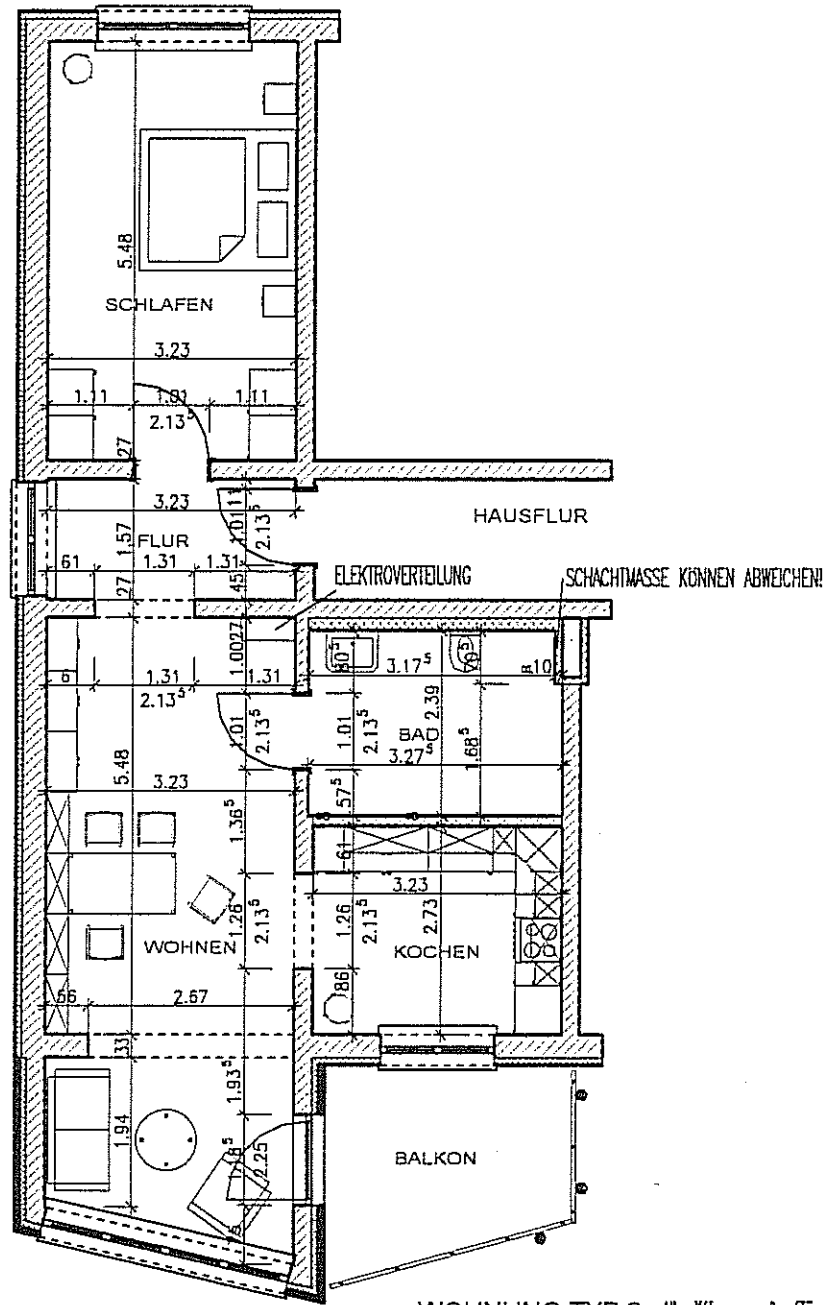

WOHNUNG TYP 1

M ca. 1:100

Alle Öffnungsmaße (Türen) sind die geplanten Rohbauöffnungsmaße, alle sonstigen Maße sind die geplanten Fertigmaße, diese können in den einzelnen Stockwerken minimal differieren, da es sich um einen Umbau handelt!
Lichtschalter, Steckdosen, etc. können vor Ort besichtigt werden!

WOHNUNG TYP 2
M ca. 1:100

Alle Öffnungsmaße (Türen) sind die geplanten Rohbauöffnungsmaße, alle sonstigen Maße sind die geplanten Fertigmaße, diese können in den einzelnen Stockwerken minimal differieren, da es sich um einen Umbau handelt!
Lichtschalter, Steckdosen, etc. können vor Ort besichtigt werden!

WOHNUNG TYP 3
M ca. 1:100

Alle Öffnungsmaße (Türen) sind die geplanten Rohbauöffnungsmaße,
alle sonstigen Maße sind die geplanten Fertigmaße, diese können in
den einzelnen Stockwerken minimal differieren, da es sich um einen
Umbau handelt!
Lichtschalter, Steckdosen, etc. können vor Ort besichtigt werden!