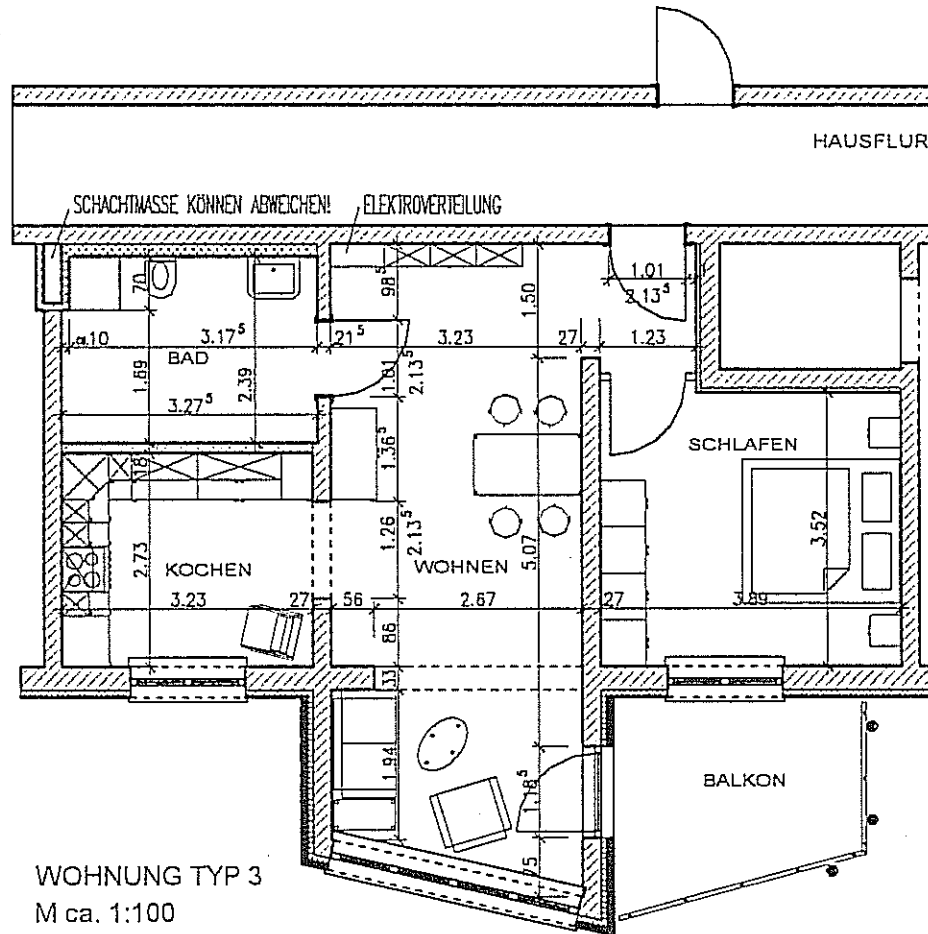

WOHNUNG TYP 1

M ca. 1:100

Alle Öffnungsmaße (Türen) sind die geplanten Rohbauöffnungsmaße, alle sonstigen Maße sind die geplanten Fertigmaße, diese können in den einzelnen Stockwerken minimal differieren, da es sich um einen Umbau handelt!
Lichtschalter, Steckdosen, etc. können vor Ort besichtigt werden!

WOHNUNG TYP 2
M ca. 1:100

Alle Öffnungsmaße (Türen) sind die geplanten Rohbauöffnungsmaße, alle sonstigen Maße sind die geplanten Fertigmaße, diese können in den einzelnen Stockwerken minimal differieren, da es sich um einen Umbau handelt!
Lichtschalter, Steckdosen, etc. können vor Ort besichtigt werden!

WOHNUNG TYP 3
M ca. 1:100

Alle Öffnungsmaße (Türen) sind die geplanten Rohbauöffnungsmaße,
alle sonstigen Maße sind die geplanten Fertigmaße, diese können in
den einzelnen Stockwerken minimal differieren, da es sich um einen
Umbau handelt!
Lichtschalter, Steckdosen, etc. können vor Ort besichtigt werden!