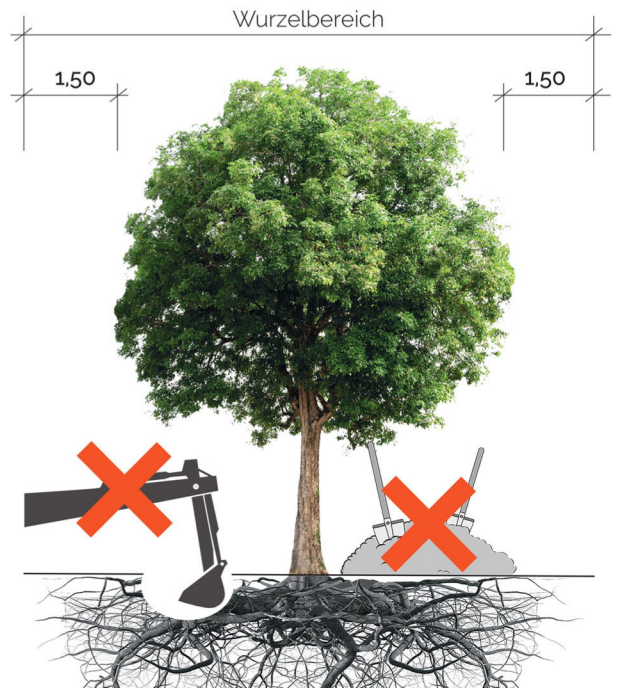

# Baumschutz auf Baustellen

**WICHTIG**  
DIN 18920 und R SBB  
ZTV-Baumpflege  
BAUMSCHUTZSATZUNG

WURZELSCHUTZ DURCH ZAUN

WURZELSCHUTZ DURCH LASTENVERTEILUNG

WURZELSCHUTZ DURCH GEFÄHRVERMEIDUNG

NICHT BEFAHREN  
KEIN ABLAGERN VON  
- TREIBSTOFFEN  
- BAUMATERIALIEN  
- BAUSTELLENEINRICHTUNGEN  
SCHWENKBEREICH BEACHTEN

WURZELSCHUTZ DURCH GEFÄHRVERMEIDUNG

KEIN BODENABTRAG  
KEINE AUFSCÜTTUNG  
NICHT VERDICHTEN  
KEINE LEITUNGSVERLEGUNG  
KRONE SCHÜTZEN

Landeshauptstadt Wiesbaden  
-Umweltamt-  
Natur- und Landschaft  
Gustav-Stresemann-Ring 15  
65189 Wiesbaden  
Telefon: 0611 / 31 - 4730