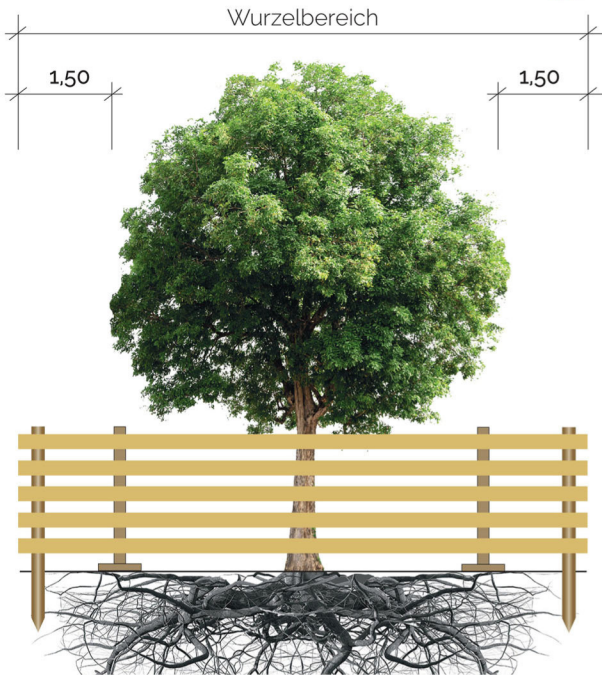

# Baumschutz auf Baustellen

**WICHTIG**  
DIN 18920 und R SBB  
ZTV-Baumpflege  
BAUMSCHUTZSATZUNG

WURZELSCHUTZ DURCH ZAUN

WURZELSCHUTZ DURCH LASTENVERTEILUNG

WURZELSCHUTZ DURCH GEFÄHRVERMEIDUNG

NICHT BEFAHREN  
KEIN ABLAGERN VON  
- TREIBSTOFFEN  
- BAUMATERIALIEN  
- BAUSTELLENEINRICHTUNGEN  
SCHWENKBEREICH BEACHTEN