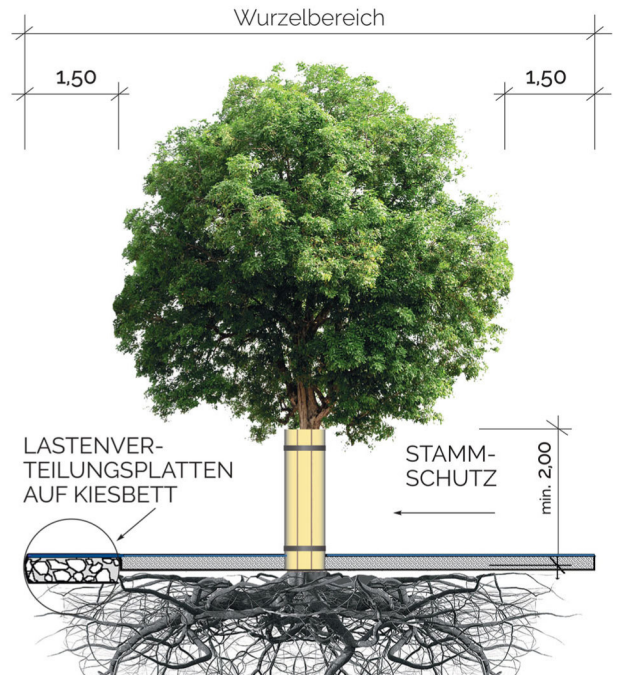

# Baumschutz auf Baustellen

**WICHTIG**  
DIN 18920 und R SBB  
ZTV-Baumpflege  
BAUMSCHUTZSATZUNG

WURZELSCHUTZ DURCH ZAUN

WURZELSCHUTZ DURCH LASTENVERTEILUNG

WURZELSCHUTZ DURCH GEFÄHRVERMEIDUNG

NICHT BEFAHREN  
KEIN ABLAGERN VON  
- TREIBSTOFFEN  
- BAUMATERIALIEN  
- BAUSTELLENEINRICHTUNGEN  
SCHWENKBEREICH BEACHTEN

WURZELSCHUTZ DURCH GEFÄHRVERMEIDUNG

KEIN BODENABTRAG  
KEINE AUFSCÜTTUNG  
NICHT VERDICHTEN  
KEINE LEITUNGSVERLEGUNG  
KRONE SCHÜTZEN

Landeshauptstadt Wiesbaden  
-Umweltamt-  
Natur- und Landschaft  
Gustav-Stresemann-Ring 15  
65189 Wiesbaden  
Telefon: 0611 / 31 - 4730