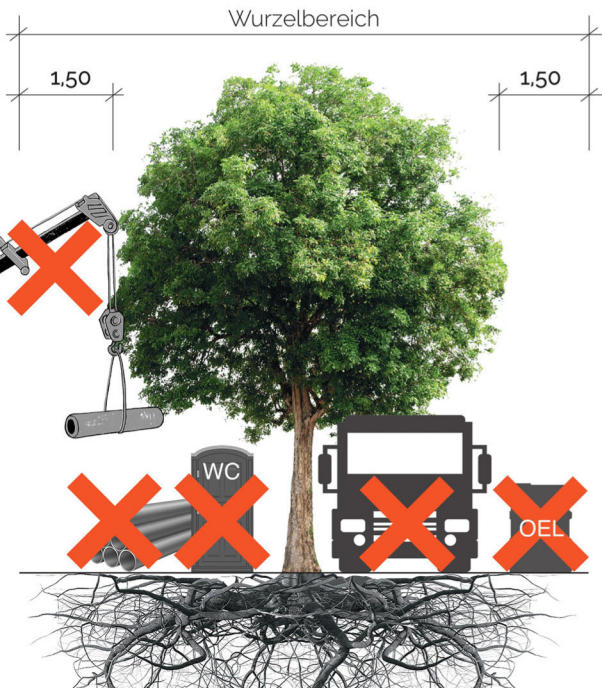

# Baumschutz auf Baustellen

**WICHTIG**  
DIN 18920 und R SBB  
ZTV-Baumpflege  
BAUMSCHUTZSATZUNG

WURZELSCHUTZ DURCH ZAUN

WURZELSCHUTZ DURCH LASTENVERTEILUNG

WURZELSCHUTZ DURCH GEFÄHRVERMEIDUNG

NICHT BEFAHREN  
KEIN ABLAGERN VON  
- TREIBSTOFFEN  
- BAUMATERIALIEN  
- BAUSTELLENEINRICHTUNGEN  
SCHWENKBEREICH BEACHTEN

WURZELSCHUTZ DURCH GEFÄHRVERMEIDUNG

KEIN BODENABTRAG  
KEINE AUFSCÜTTUNG  
NICHT VERDICHTEN  
KEINE LEITUNGSVERLEGUNG  
KRONE SCHÜTZEN

Landeshauptstadt Wiesbaden  
-Umweltamt-  
Natur- und Landschaft  
Gustav-Stresemann-Ring 15  
65189 Wiesbaden  
Telefon: 0611 / 31 - 4730