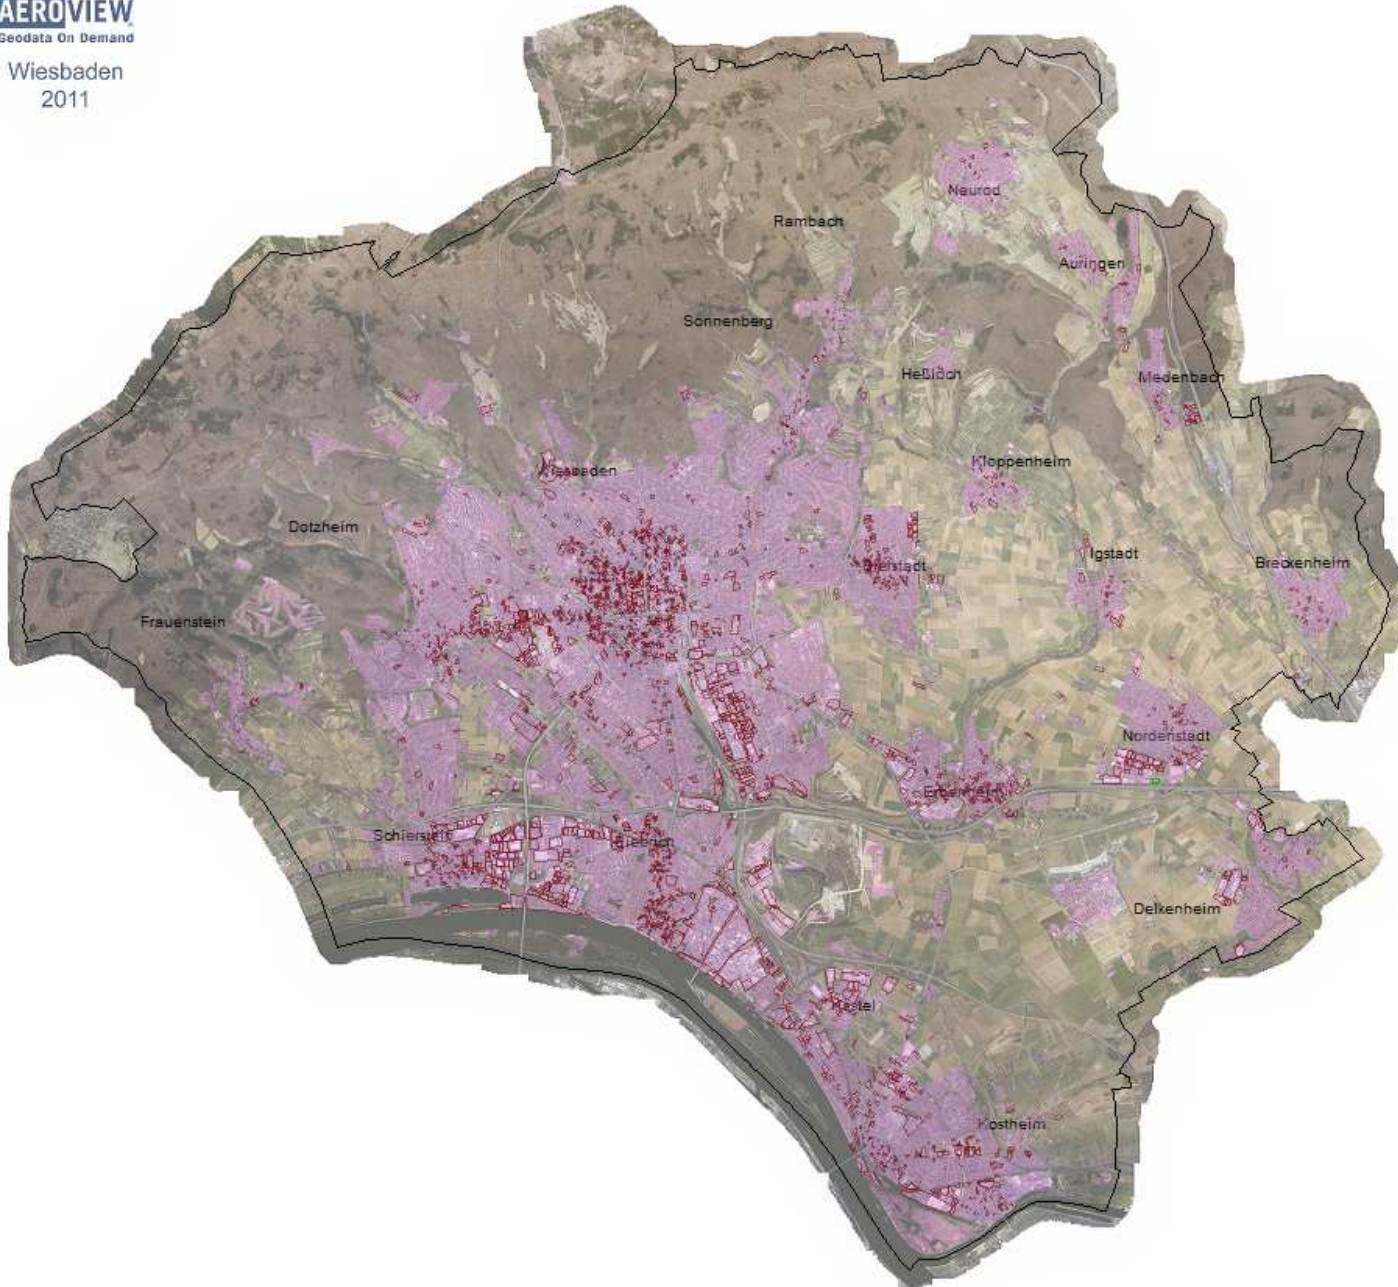

**AEROVIEW**  
Geodata On Demand

Wiesbaden  
2011

LANDESHAUPTSTADT

Überarbeitung  
der Verdachtsflächen-  
datei von  
2011 - 2015

Ergebnisse

hier: Altflächen /  
Siedlungsflächen

Ausgangssituation:

Registrierte Standorte:  
9.103 Stück

## Überarbeitung der Verdachtsflächen- datei von 2011 - 2015

### Ergebnisse

hier: Altflächen /  
Siedlungsflächen

### Endergebnis:

Registrierte Standorte:  
3.230 Stück

Fläche der Standorte  
8.603.270 m<sup>2</sup>