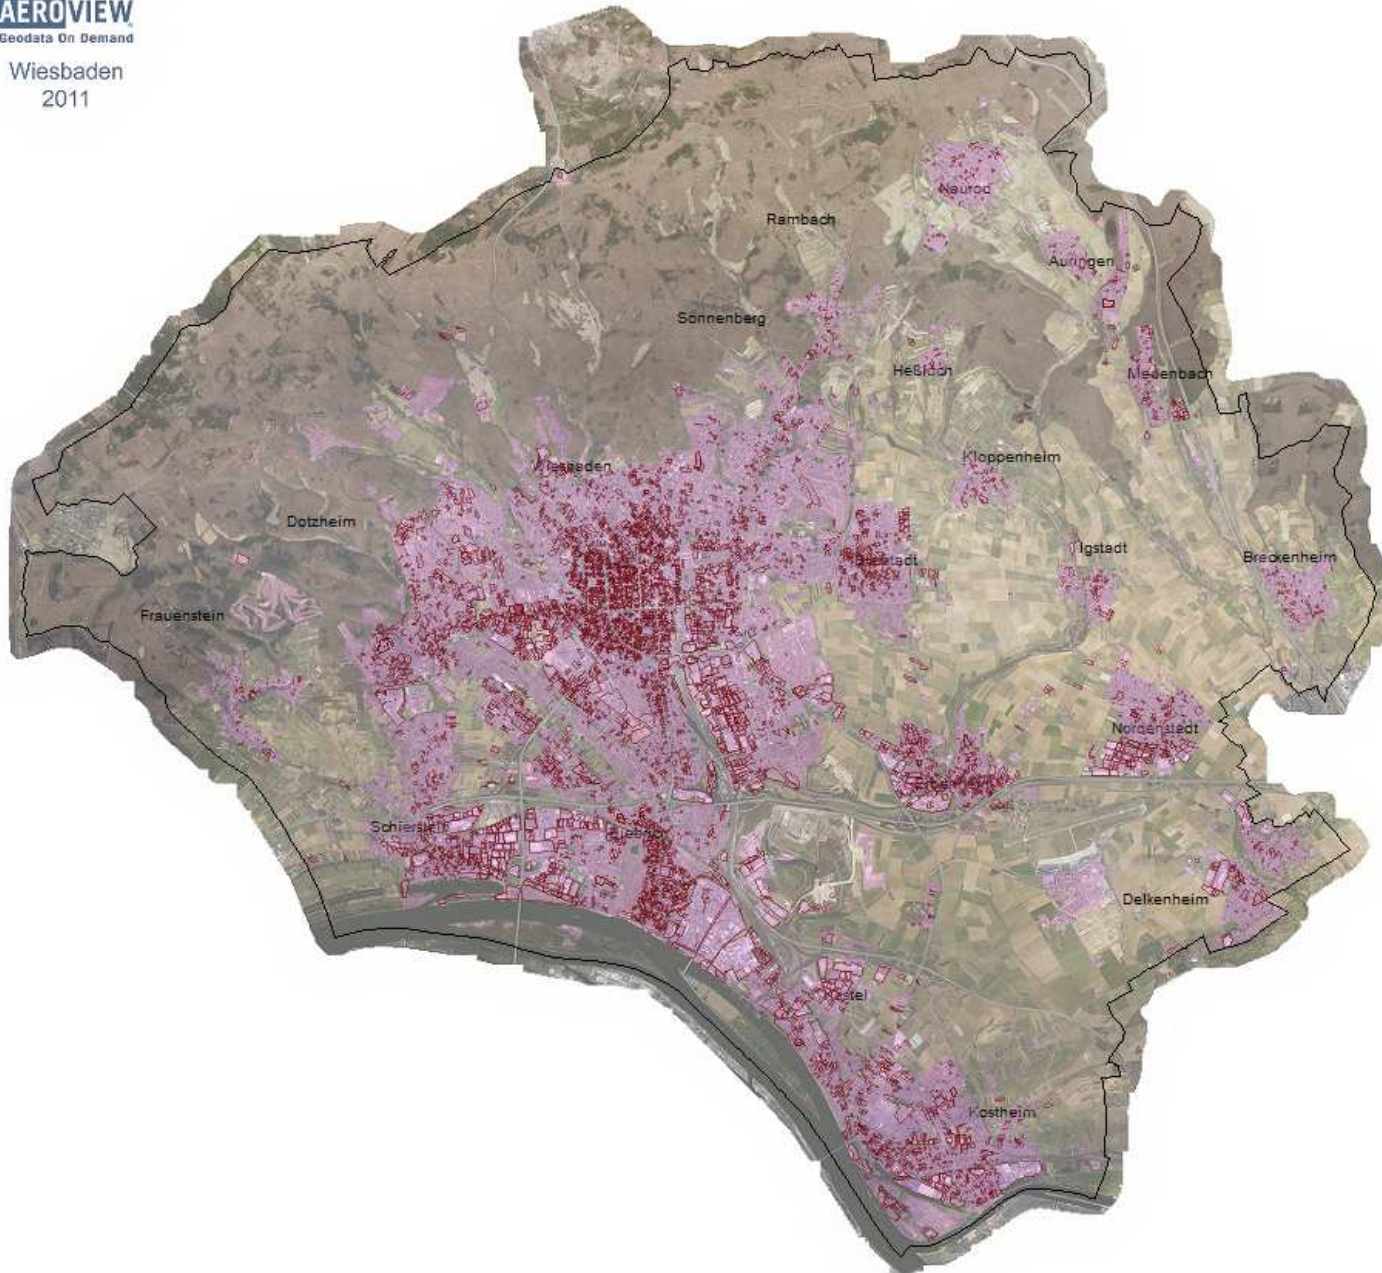

**AEROVIEW**  
Geodata On Demand

Wiesbaden  
2011

LANDESHAUPTSTADT

Überarbeitung  
der Verdachtsflächen-  
datei von  
2011 - 2015

Ergebnisse

hier: Altflächen /  
Siedlungsflächen

Ausgangssituation:

Registrierte Standorte:  
9.103 Stück

## Überarbeitung der Verdachtsflächen- datei von 2011 - 2015

### Ergebnisse

hier: Altflächen /  
Siedlungsflächen

### Endergebnis:

Registrierte Standorte:  
3.230 Stück

Fläche der Standorte  
8.603.270 m<sup>2</sup>