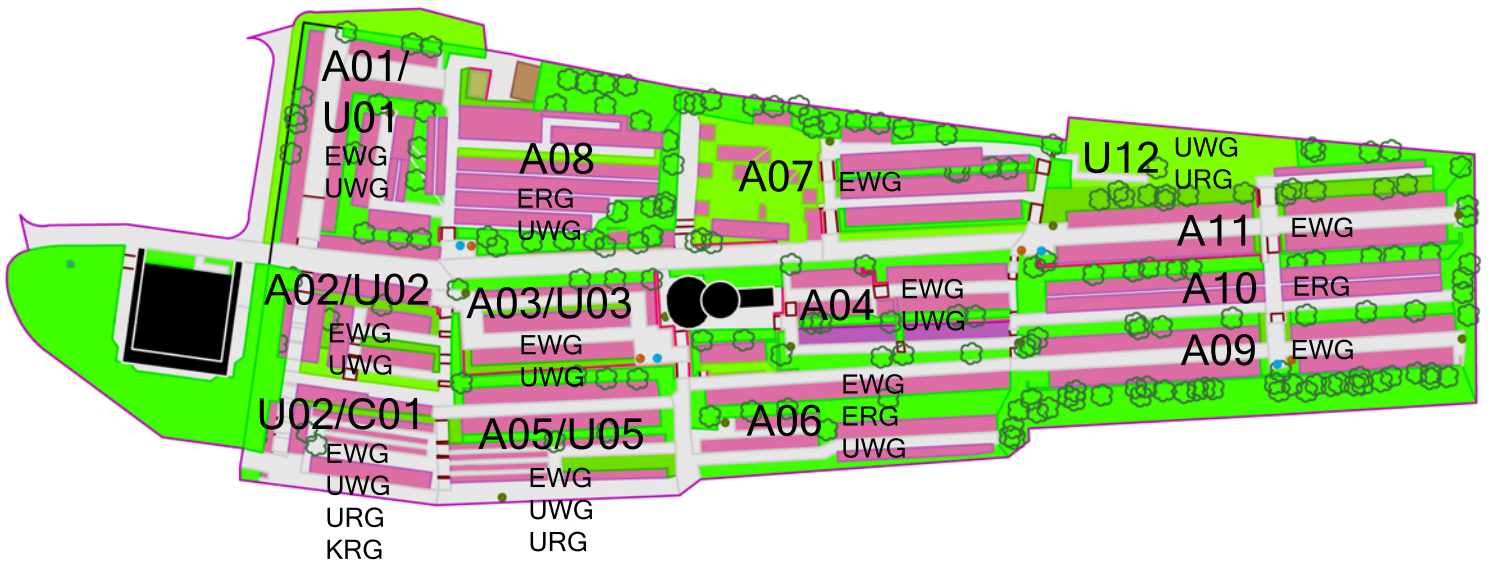

Friedhof Rambach

 <p>WIESBADEN Grünflächenamt</p>	
FH Rambach	Größe: 9.735qm
Übersichtsplan	Stand: 04/2016
Datengrundlage: Tiefbau- und Vermessungsamt	Stand: 05/2012