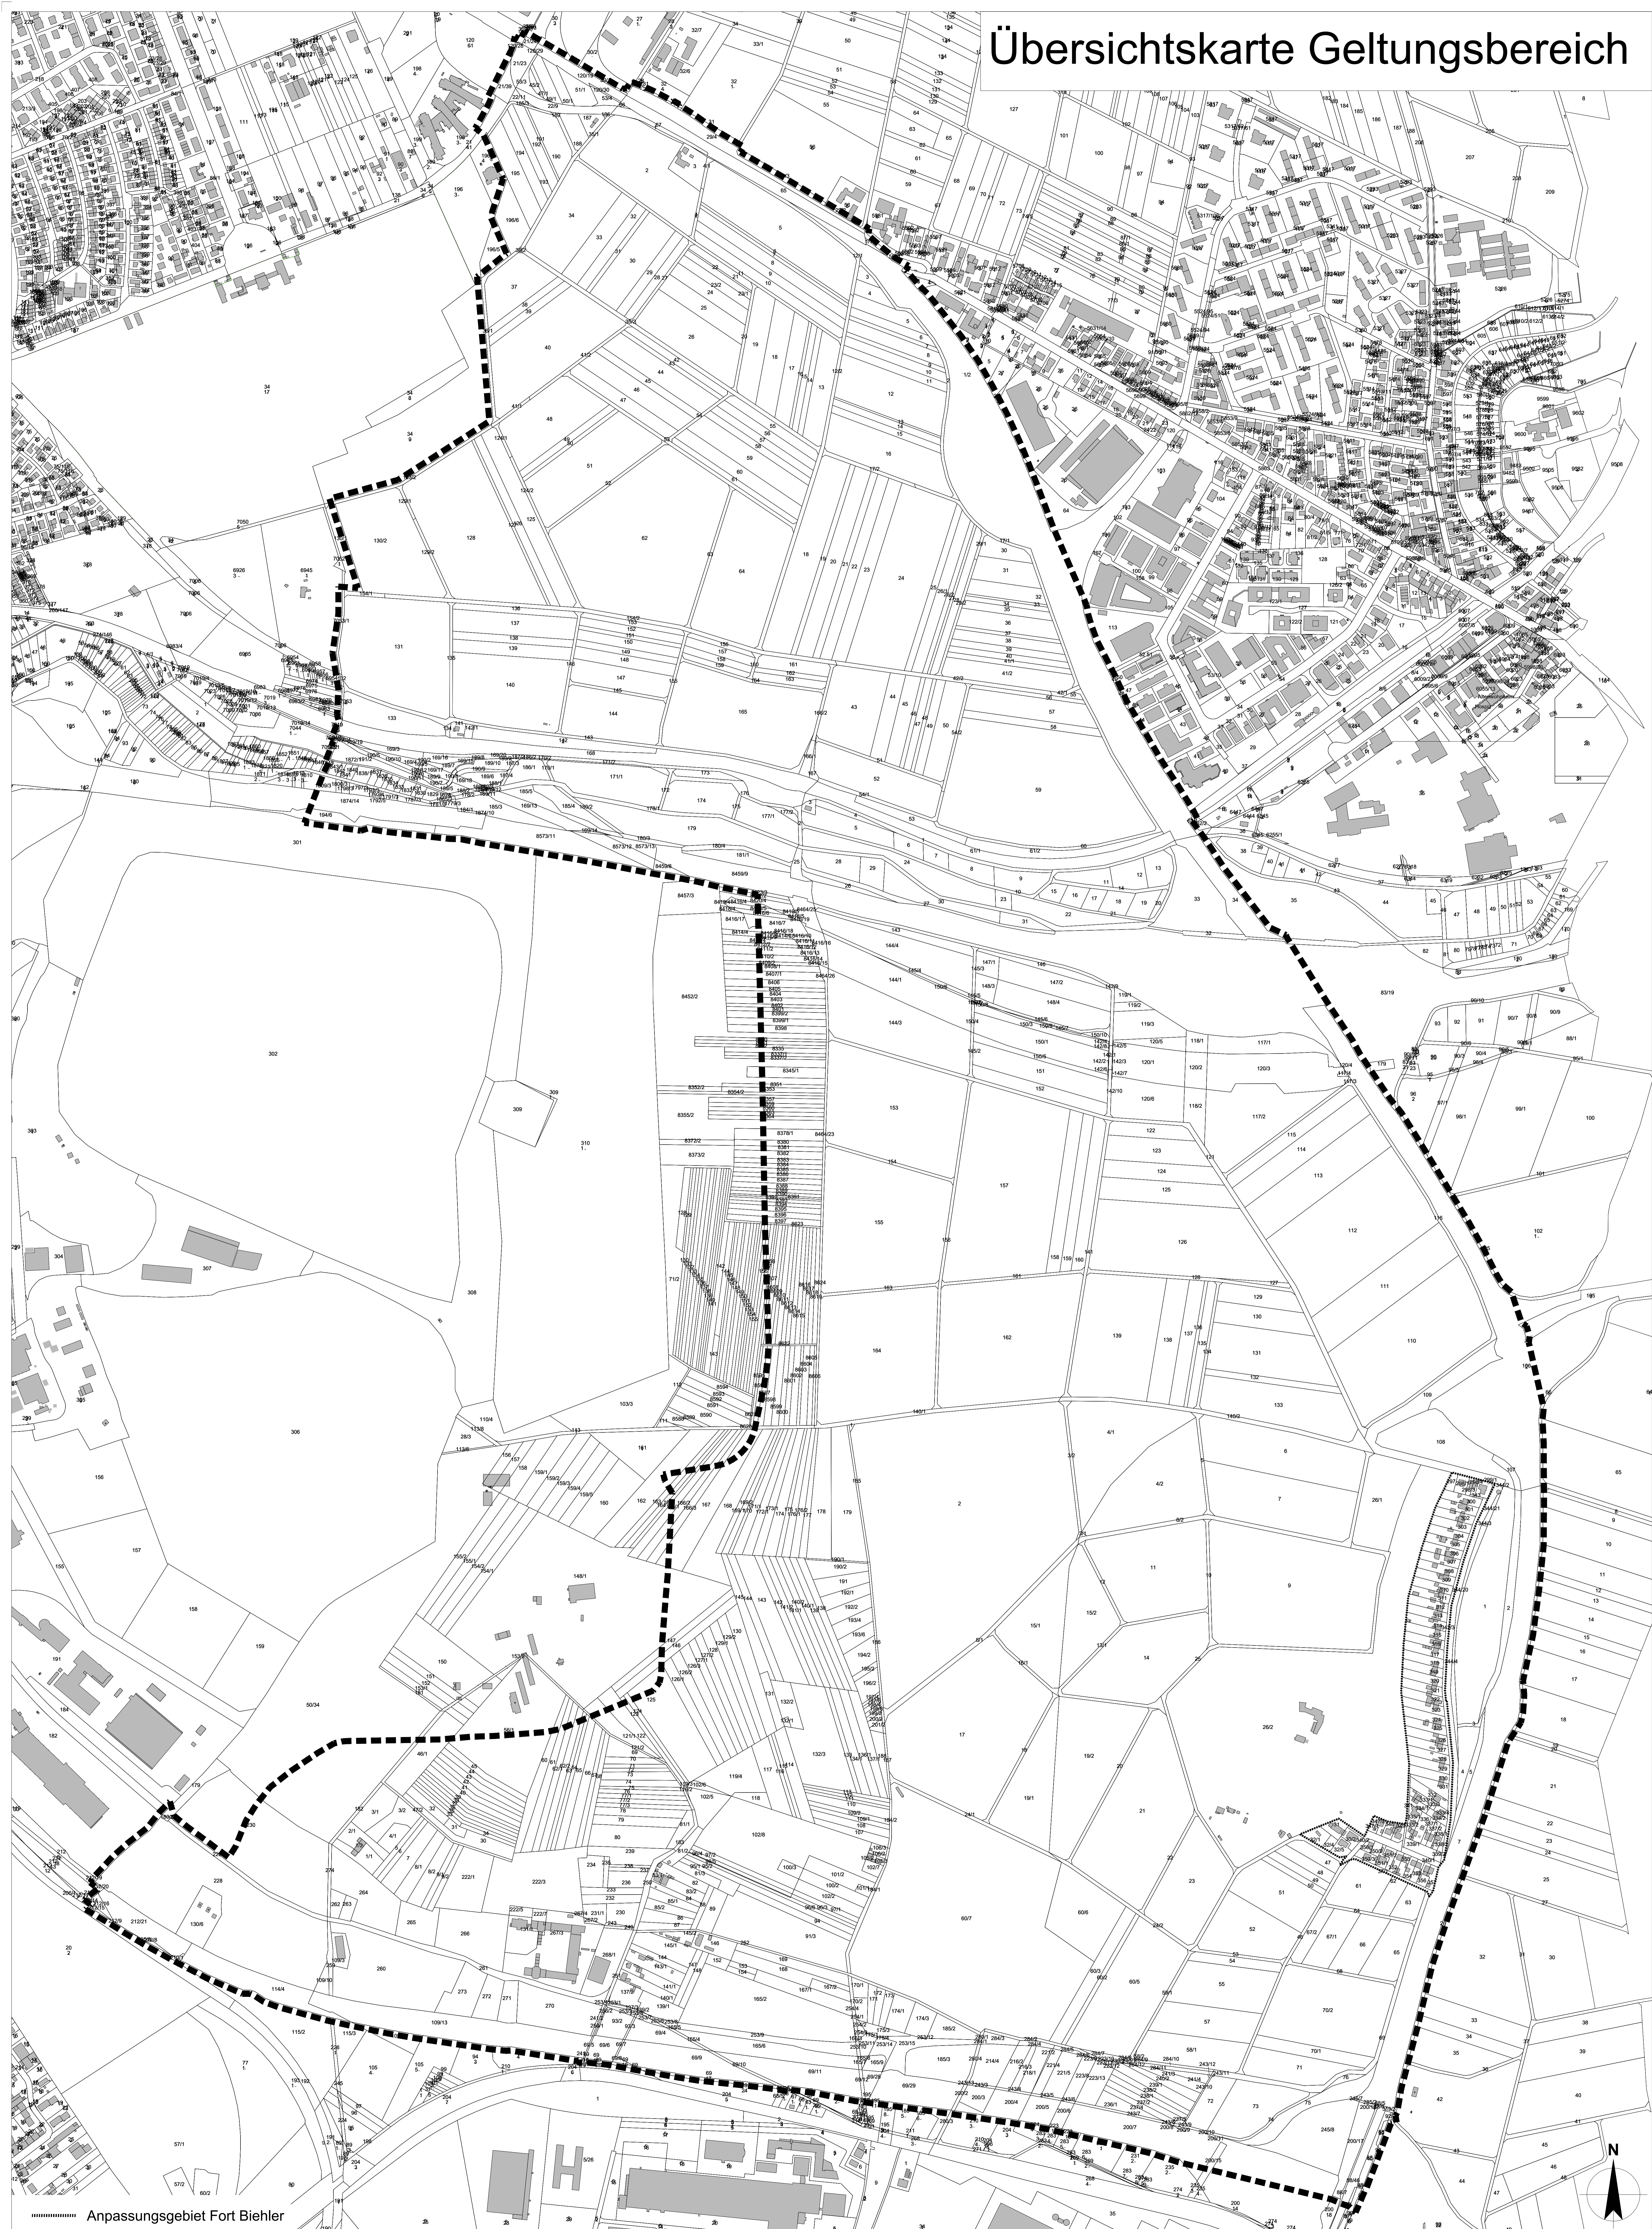

Übersichtskarte Geltungsbereich

----- Anpassungsgebiet Fort Biehler

PLANSTAND

16.03.2020

gez. BOLFRASS

DATENBASIS

Entwicklungsgebietsgrenze, Stand: 04.11.2019

Stadtgrundkarte, Stand: September 2017

MASSSTAB

0 m 250 m 500 m

Anlage B