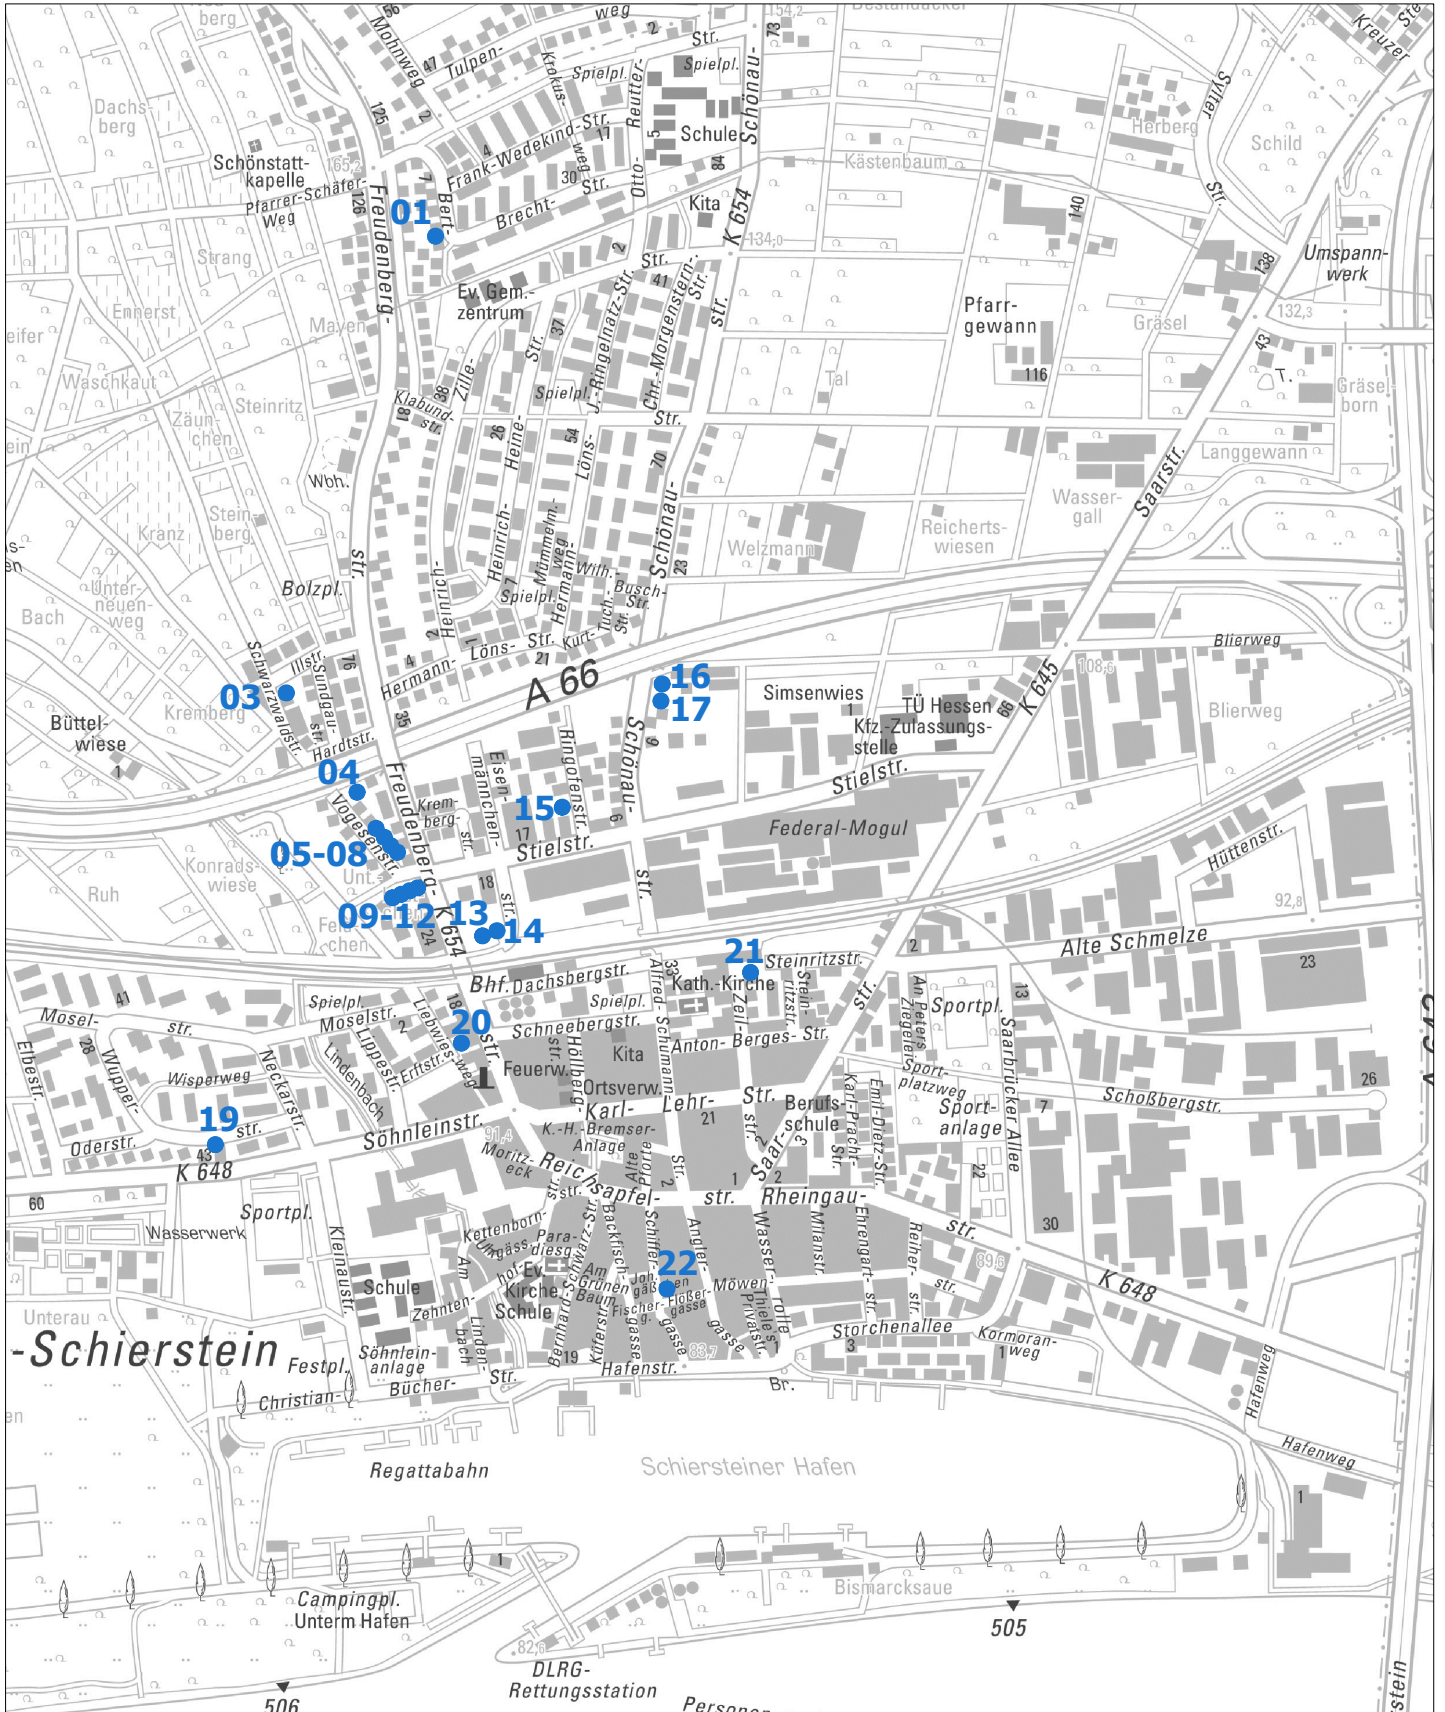

Übersichtsplan Baulücken in Schierstein

Stand Dezember 2023

Kartengrundlage Tiefbau- und Vermessungsamt der Landeshauptstadt Wiesbaden,

Eintragungen Stadtplanungsamt der Landeshauptstadt Wiesbaden, stadtentwicklung@wiesbaden.de