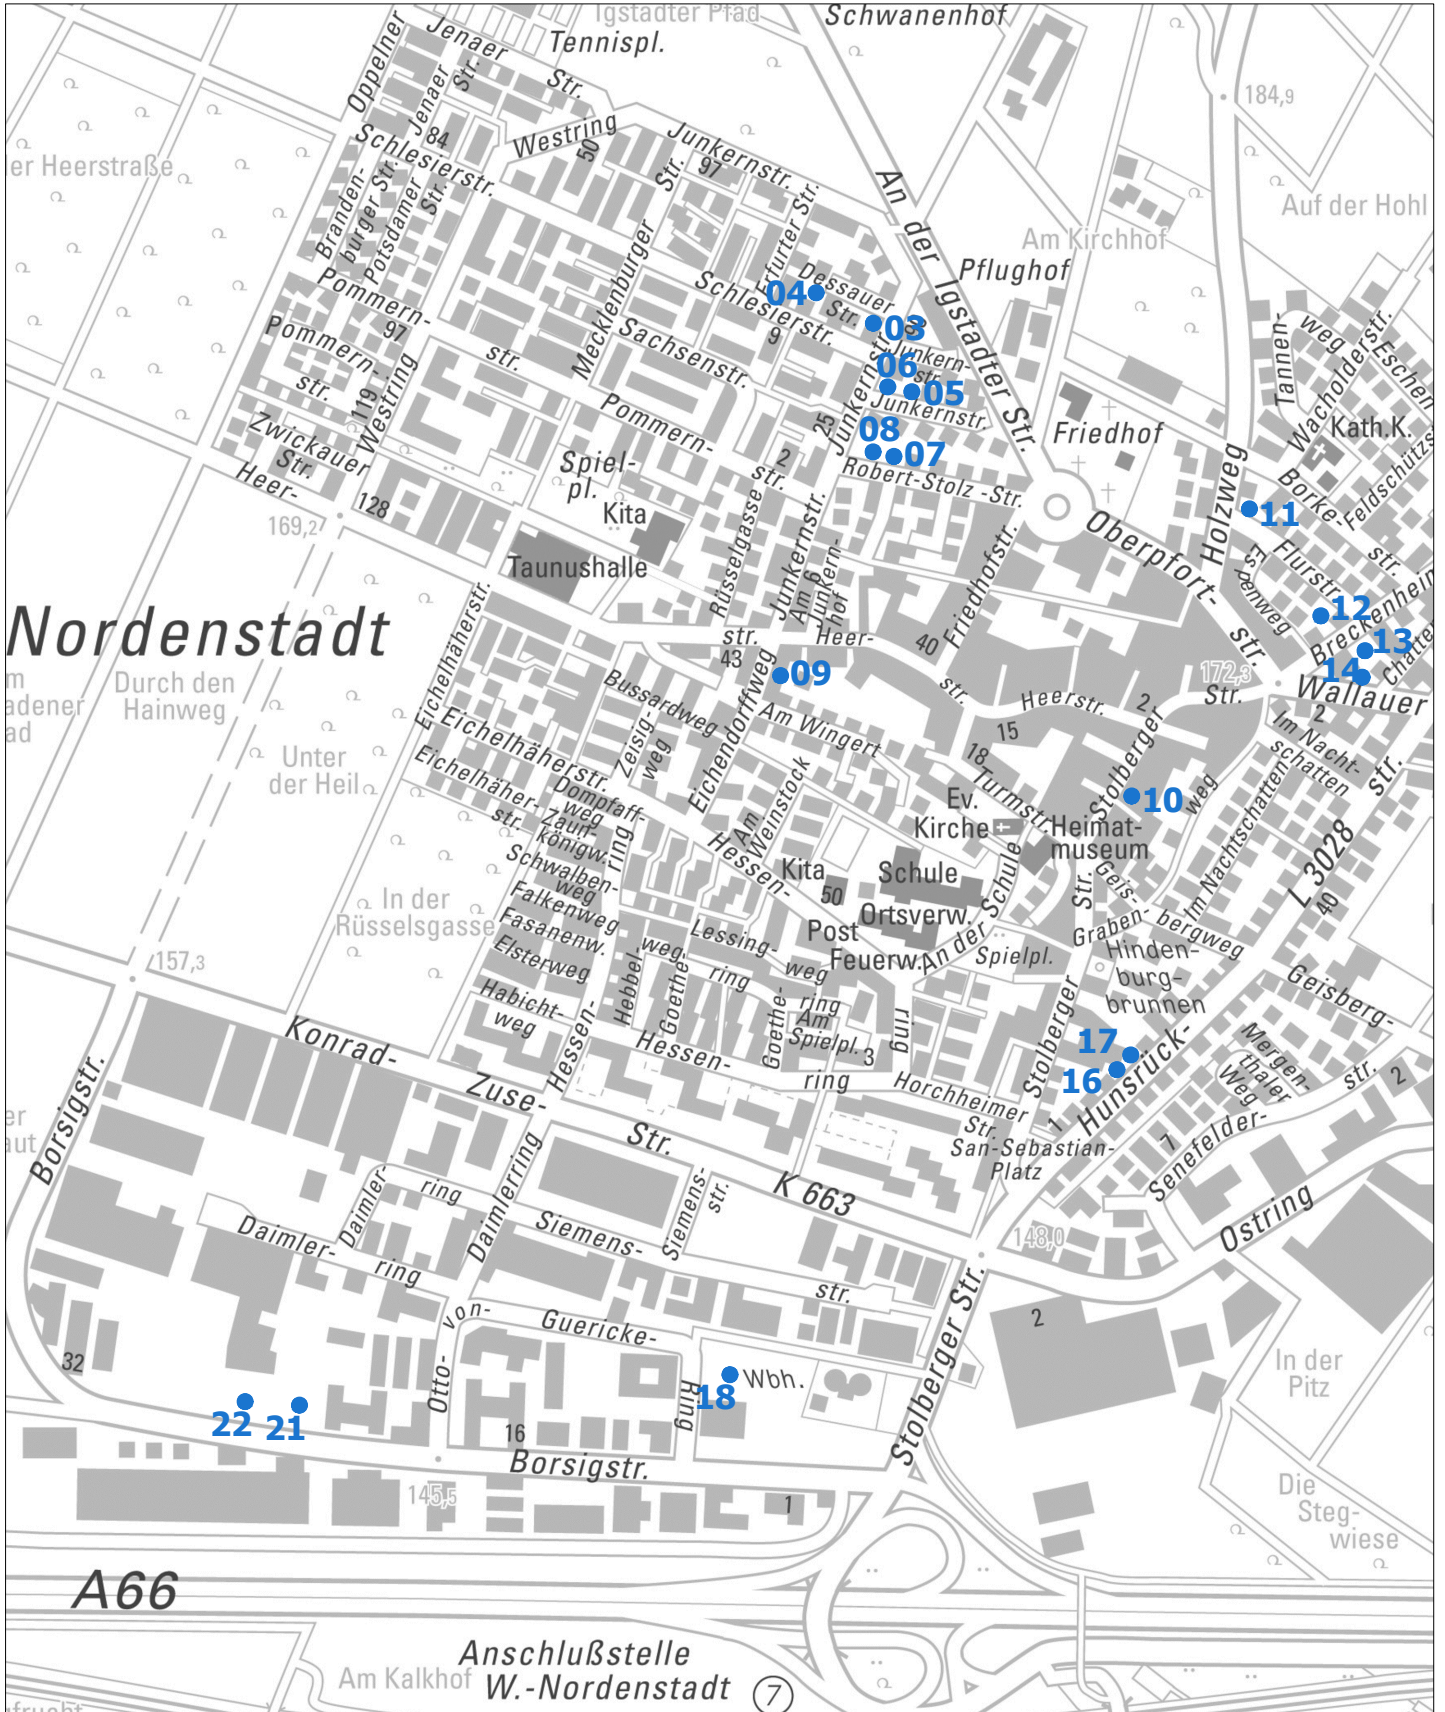

Übersichtsplan Baulücken in Nordenstadt

Stand Dezember 2023

Kartengrundlage Tiefbau- und Vermessungsamt der Landeshauptstadt Wiesbaden,

Eintragungen Stadtplanungsamt der Landeshauptstadt Wiesbaden, stadtentwicklung@wiesbaden.de