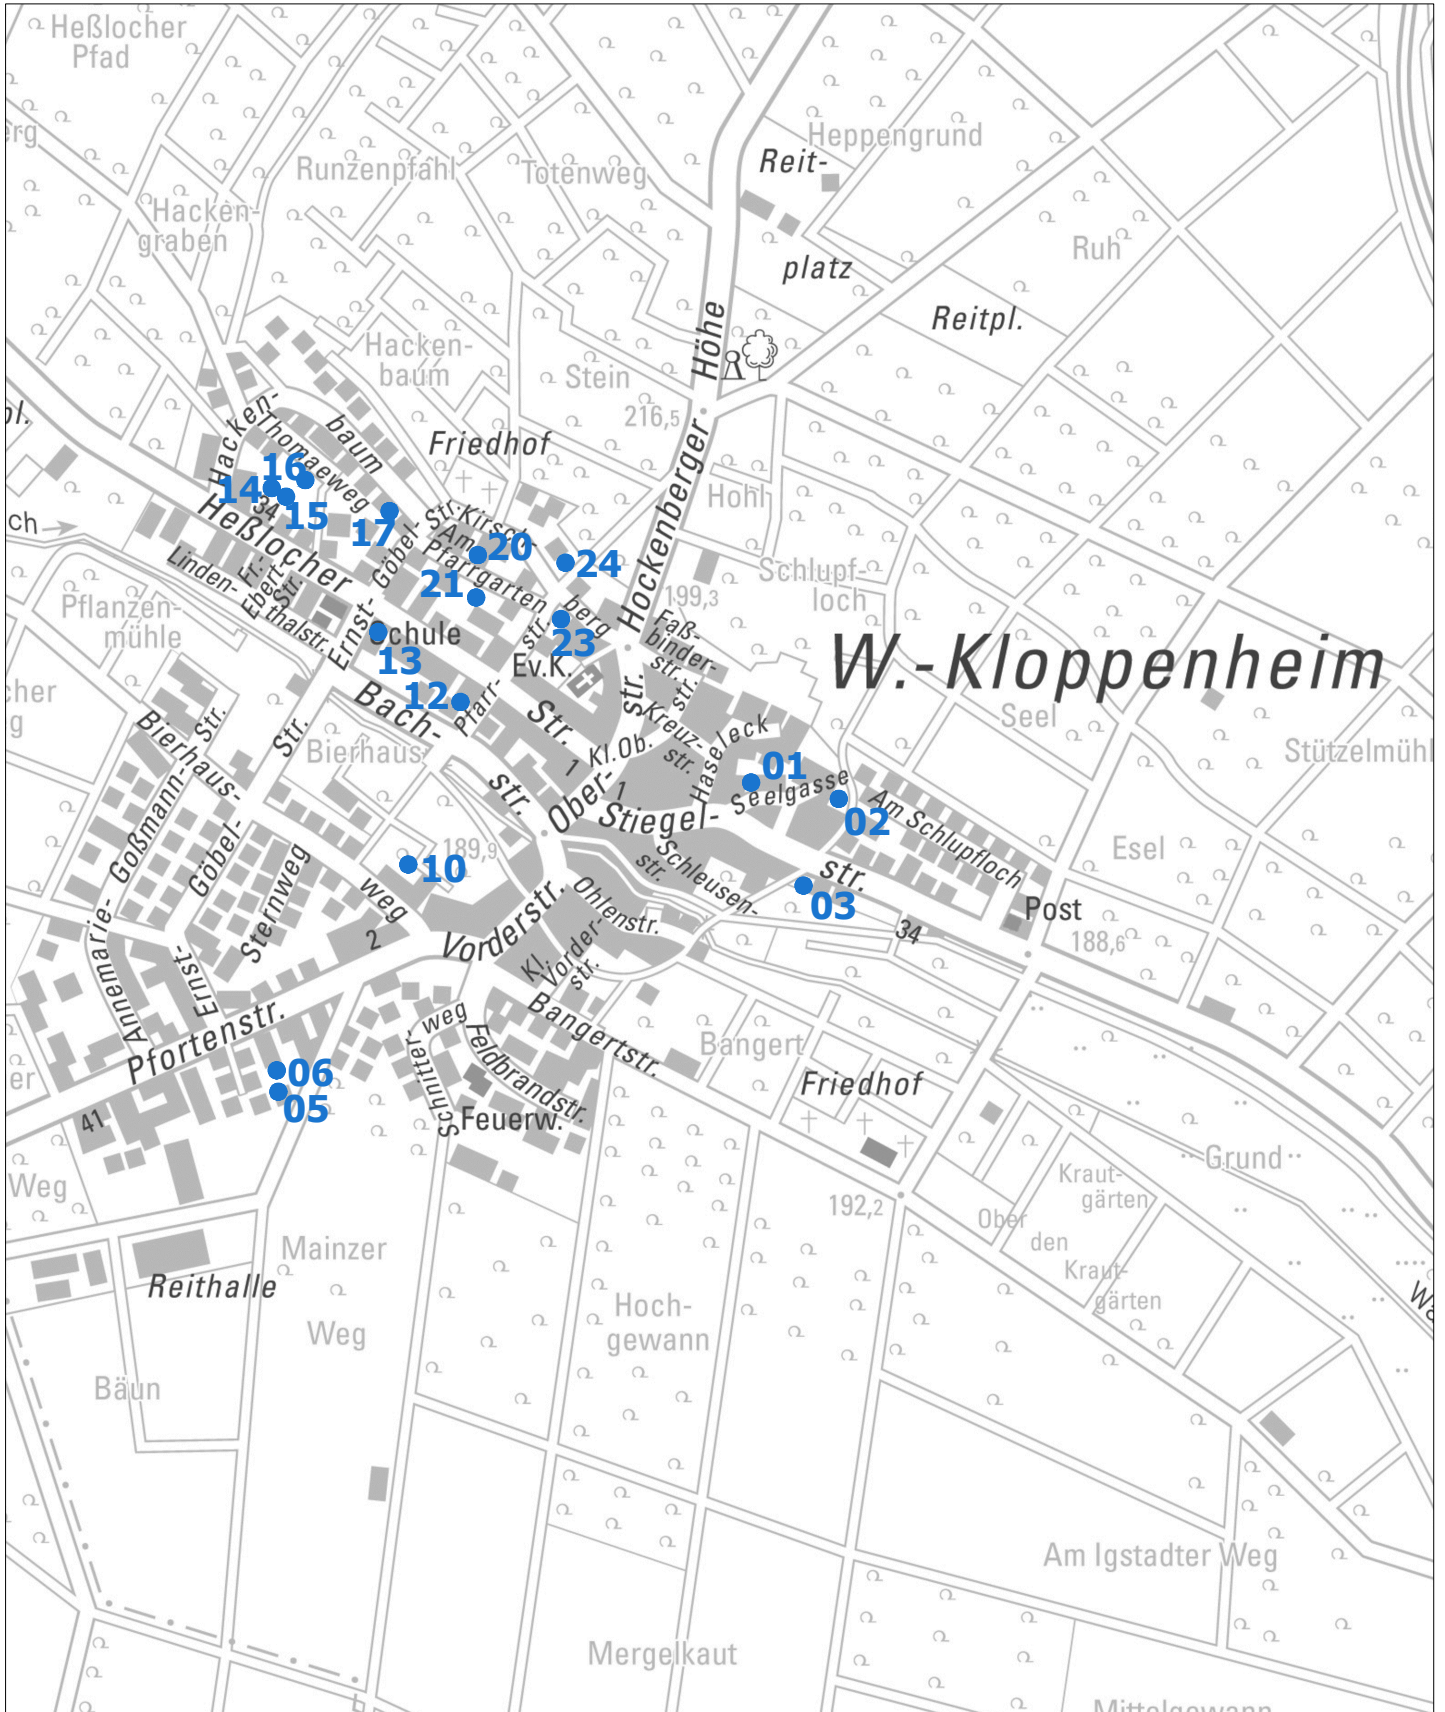

Übersichtsplan Baulücken in Kloppenheim

Stand Dezember 2023

Kartengrundlage Tiefbau- und Vermessungsamt der Landeshauptstadt Wiesbaden,

Eintragungen Stadtplanungsamt der Landeshauptstadt Wiesbaden, stadtentwicklung@wiesbaden.de