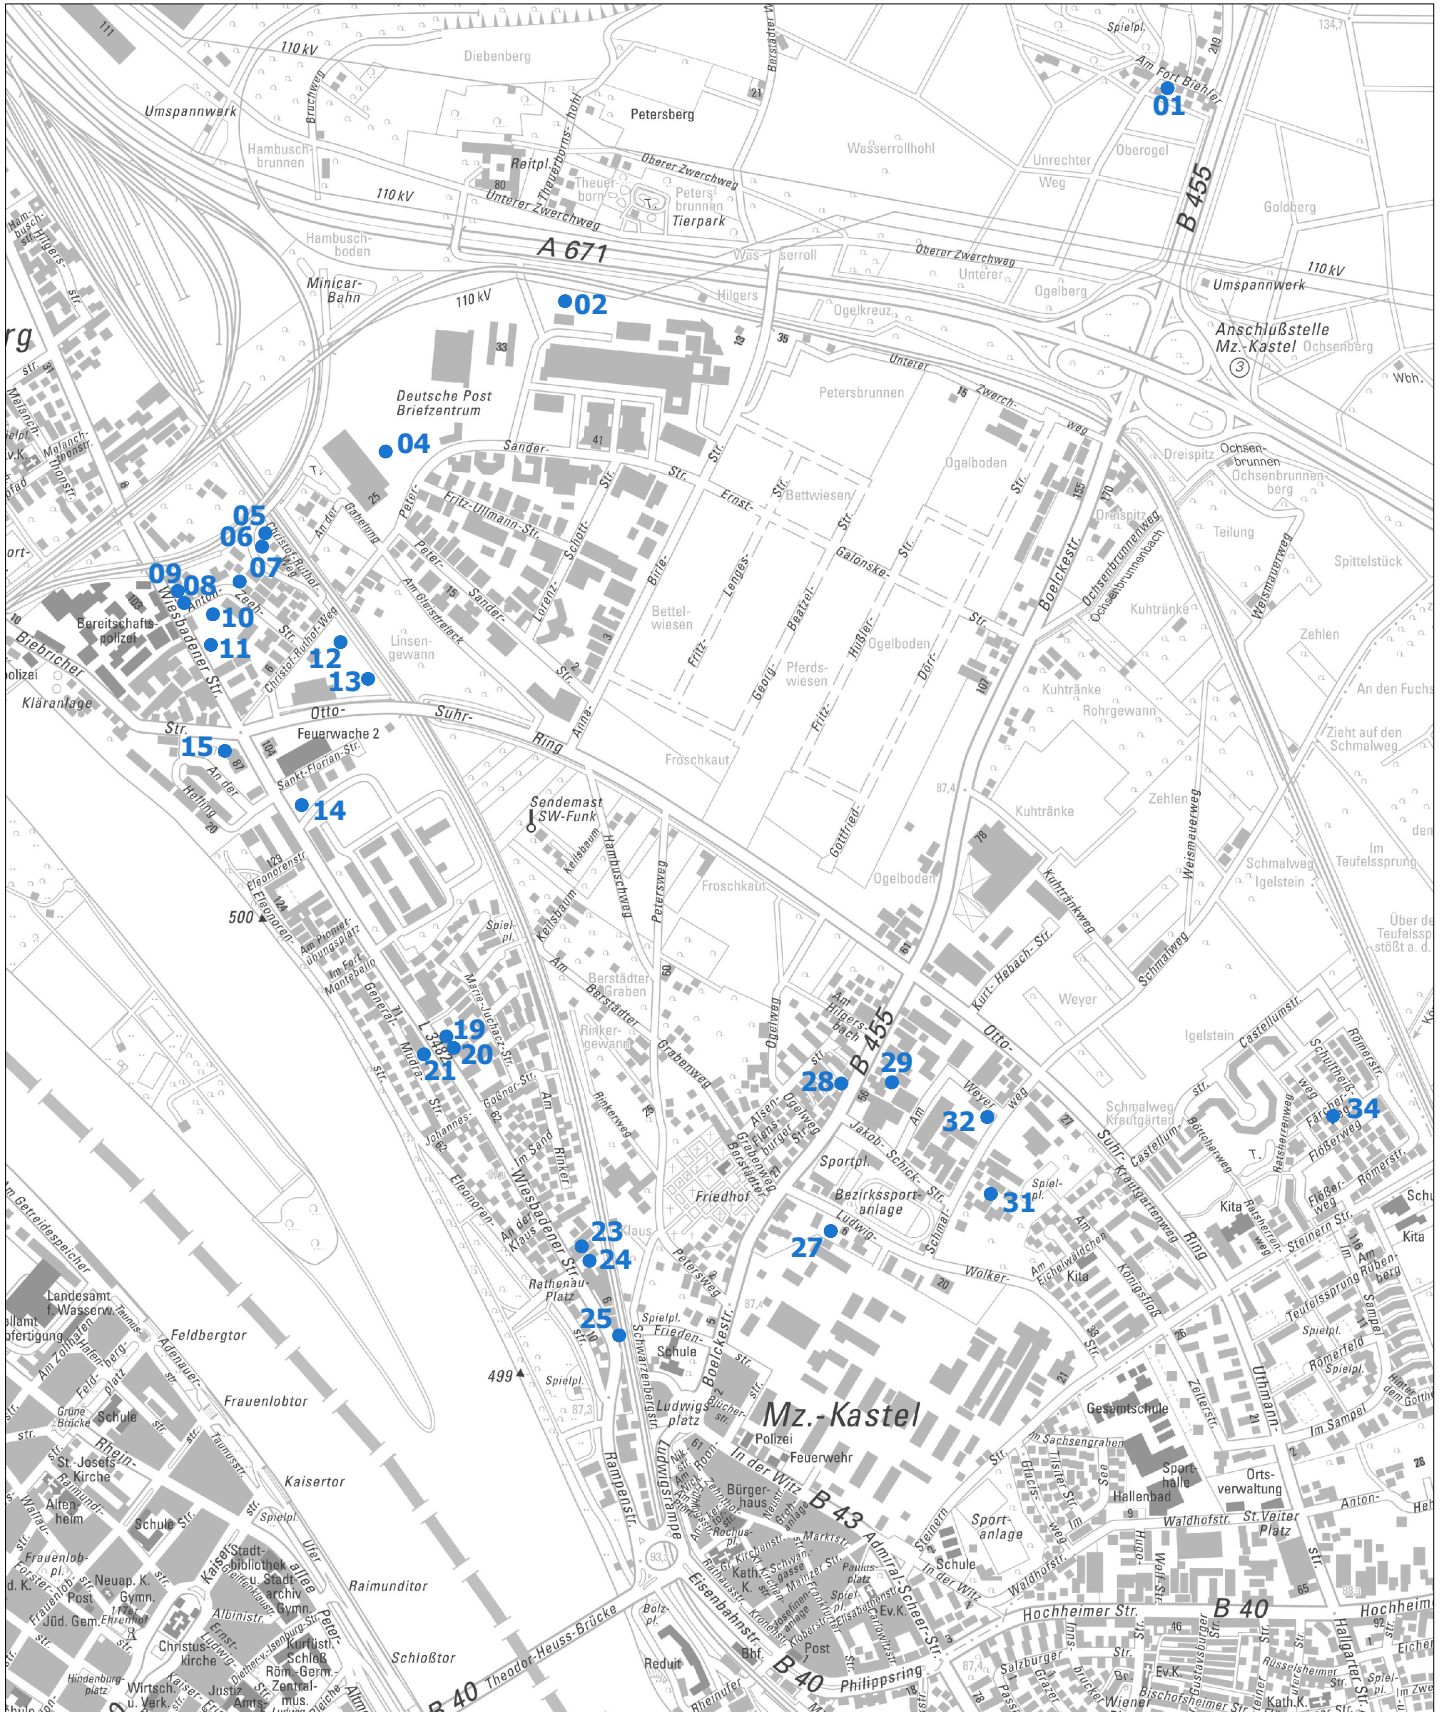

# Übersichtsplan Baulücken in Kastel

Stand Dezember 2023

Kartengrundlage Tiefbau- und Vermessungsamt der Landeshauptstadt Wiesbaden,

Eintragungen Stadtplanungsamt der Landeshauptstadt Wiesbaden, [stadtentwicklung@wiesbaden.de](mailto:stadtentwicklung@wiesbaden.de)