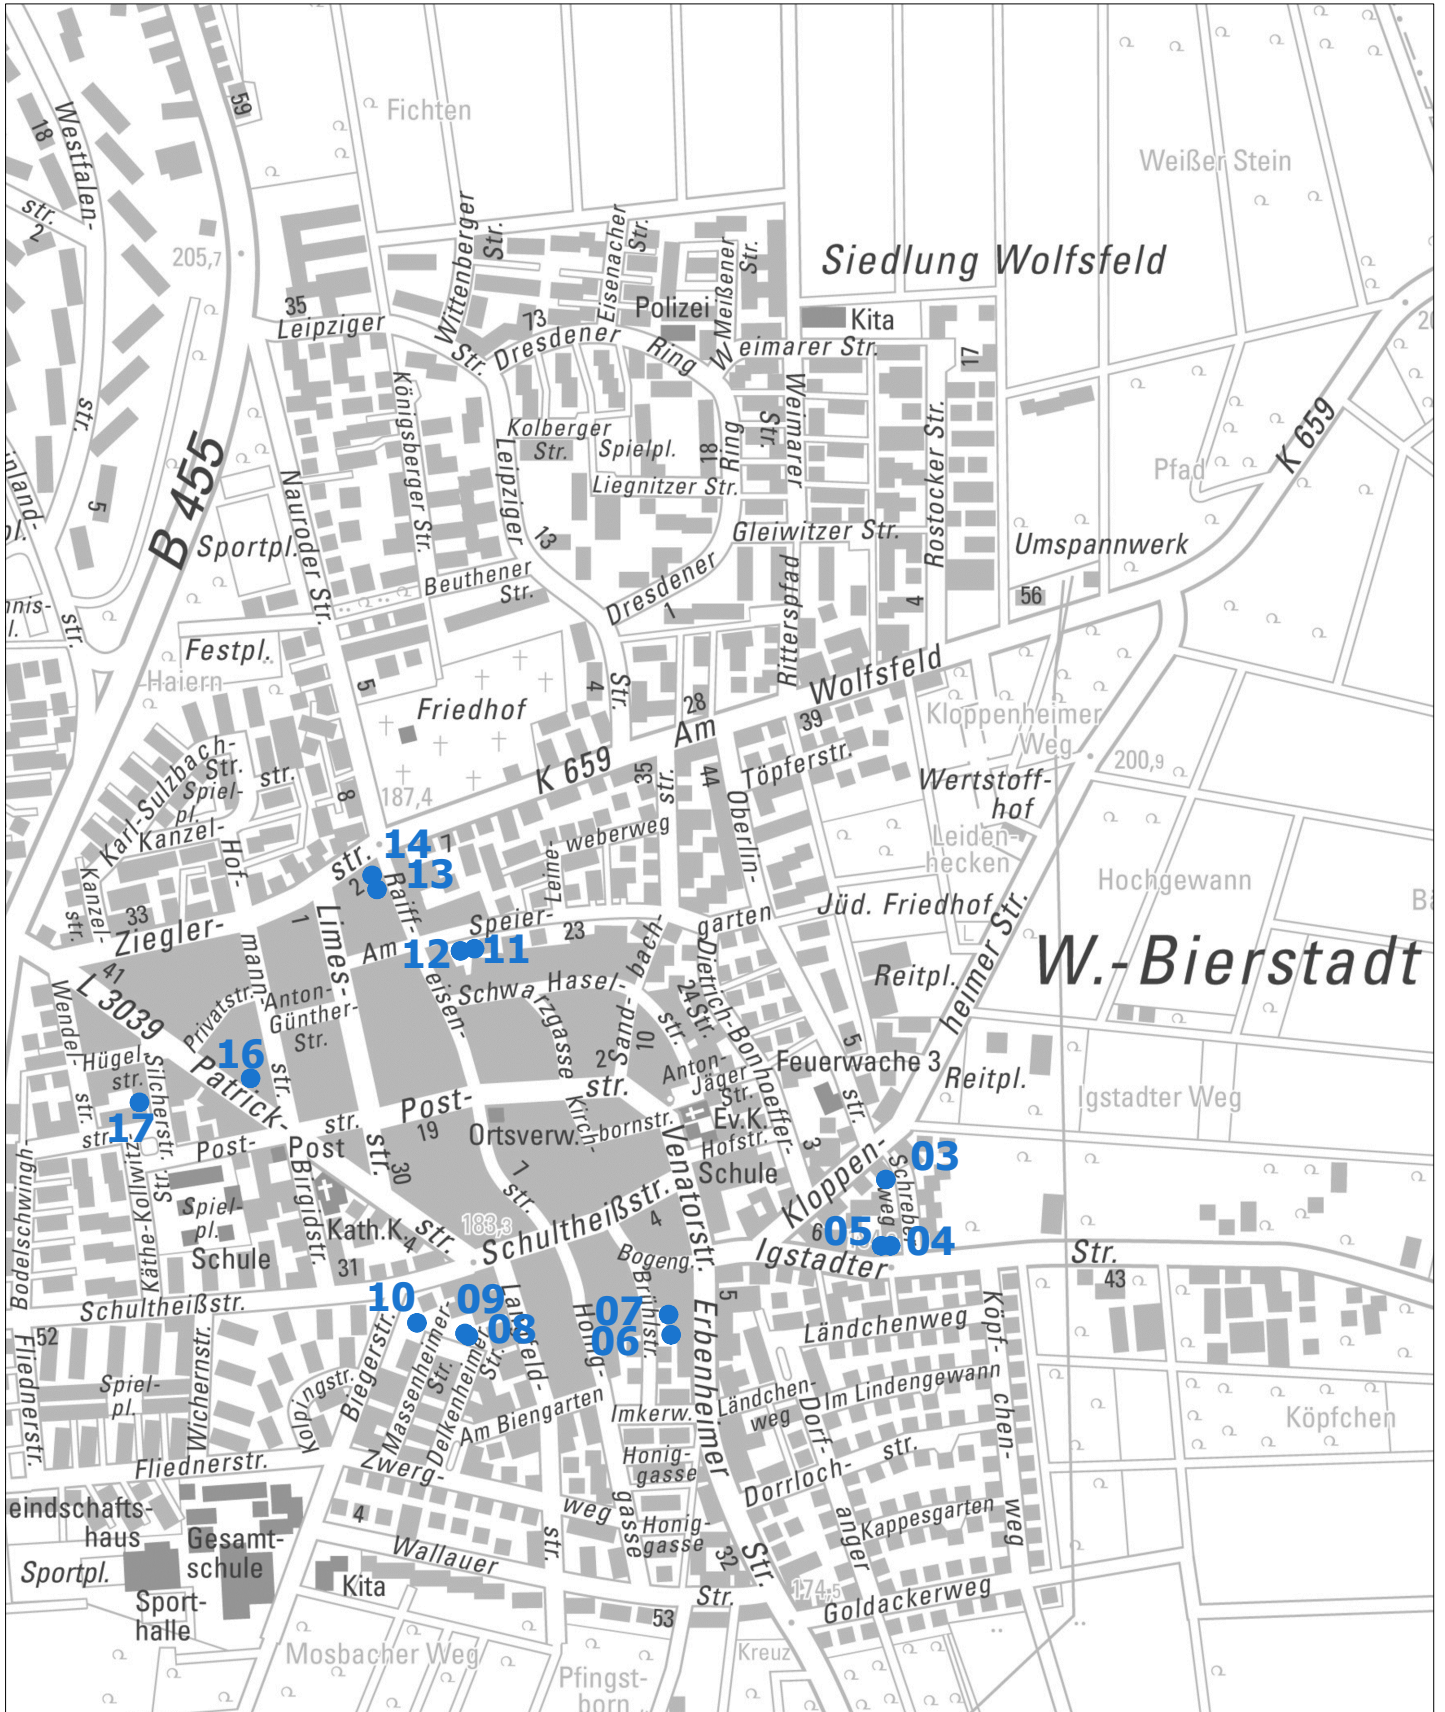

Übersichtsplan Baulücken in Bierstadt Teil 2/2

Stand Dezember 2023

Kartengrundlage Tiefbau- und Vermessungsamt der Landeshauptstadt Wiesbaden,

Eintragungen Stadtplanungsamt der Landeshauptstadt Wiesbaden, stadtentwicklung@wiesbaden.de