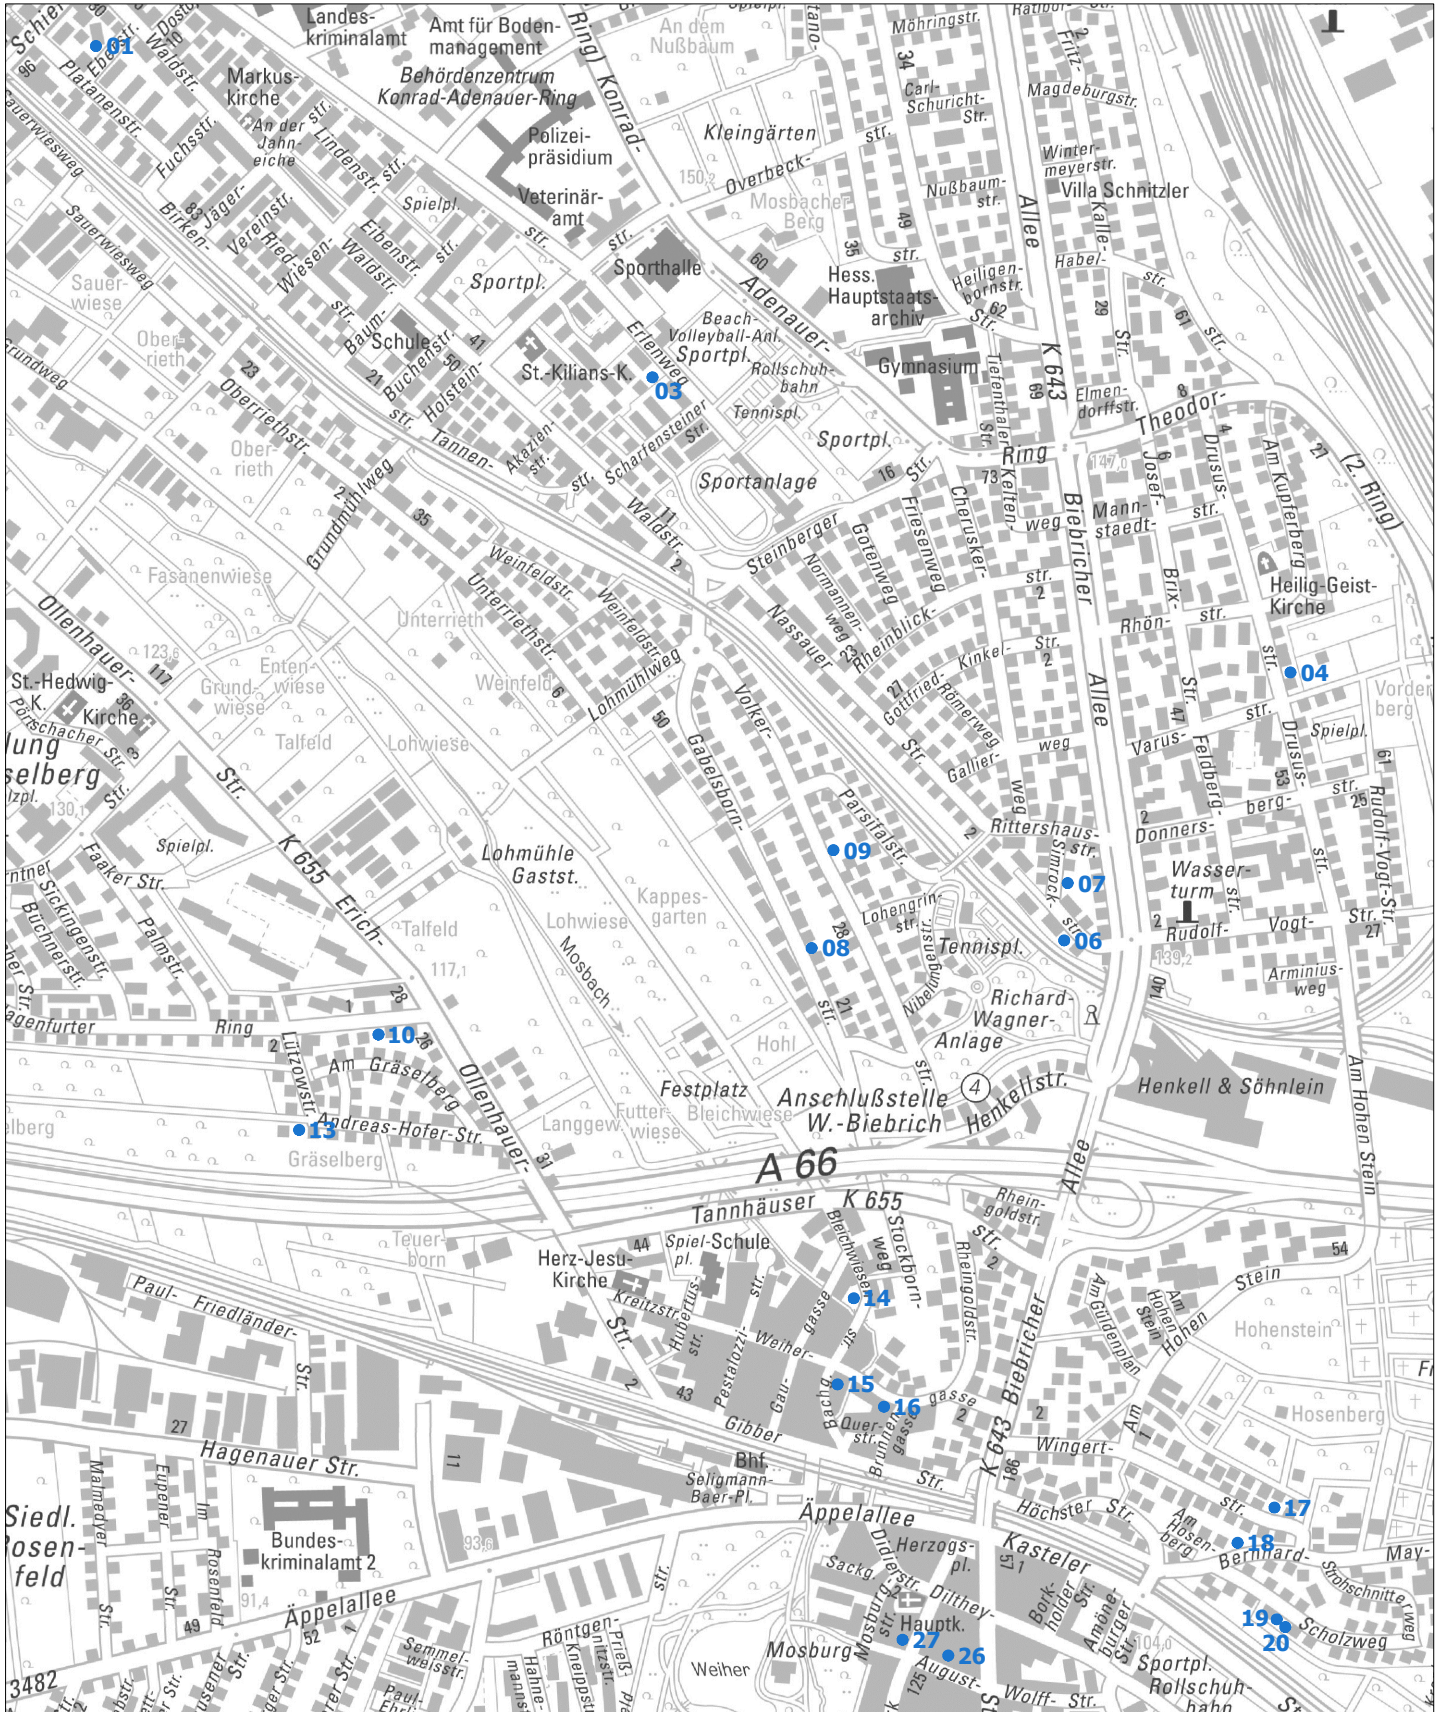

# Übersichtsplan Baulücken Biebrich Teil 1/2

Stand Dezember 2023

Kartengrundlage Tiefbau- und Vermessungsamt der Landeshauptstadt Wiesbaden,

Eintragungen Stadtplanungsamt der Landeshauptstadt Wiesbaden, [stadtentwicklung@wiesbaden.de](mailto:stadtentwicklung@wiesbaden.de)