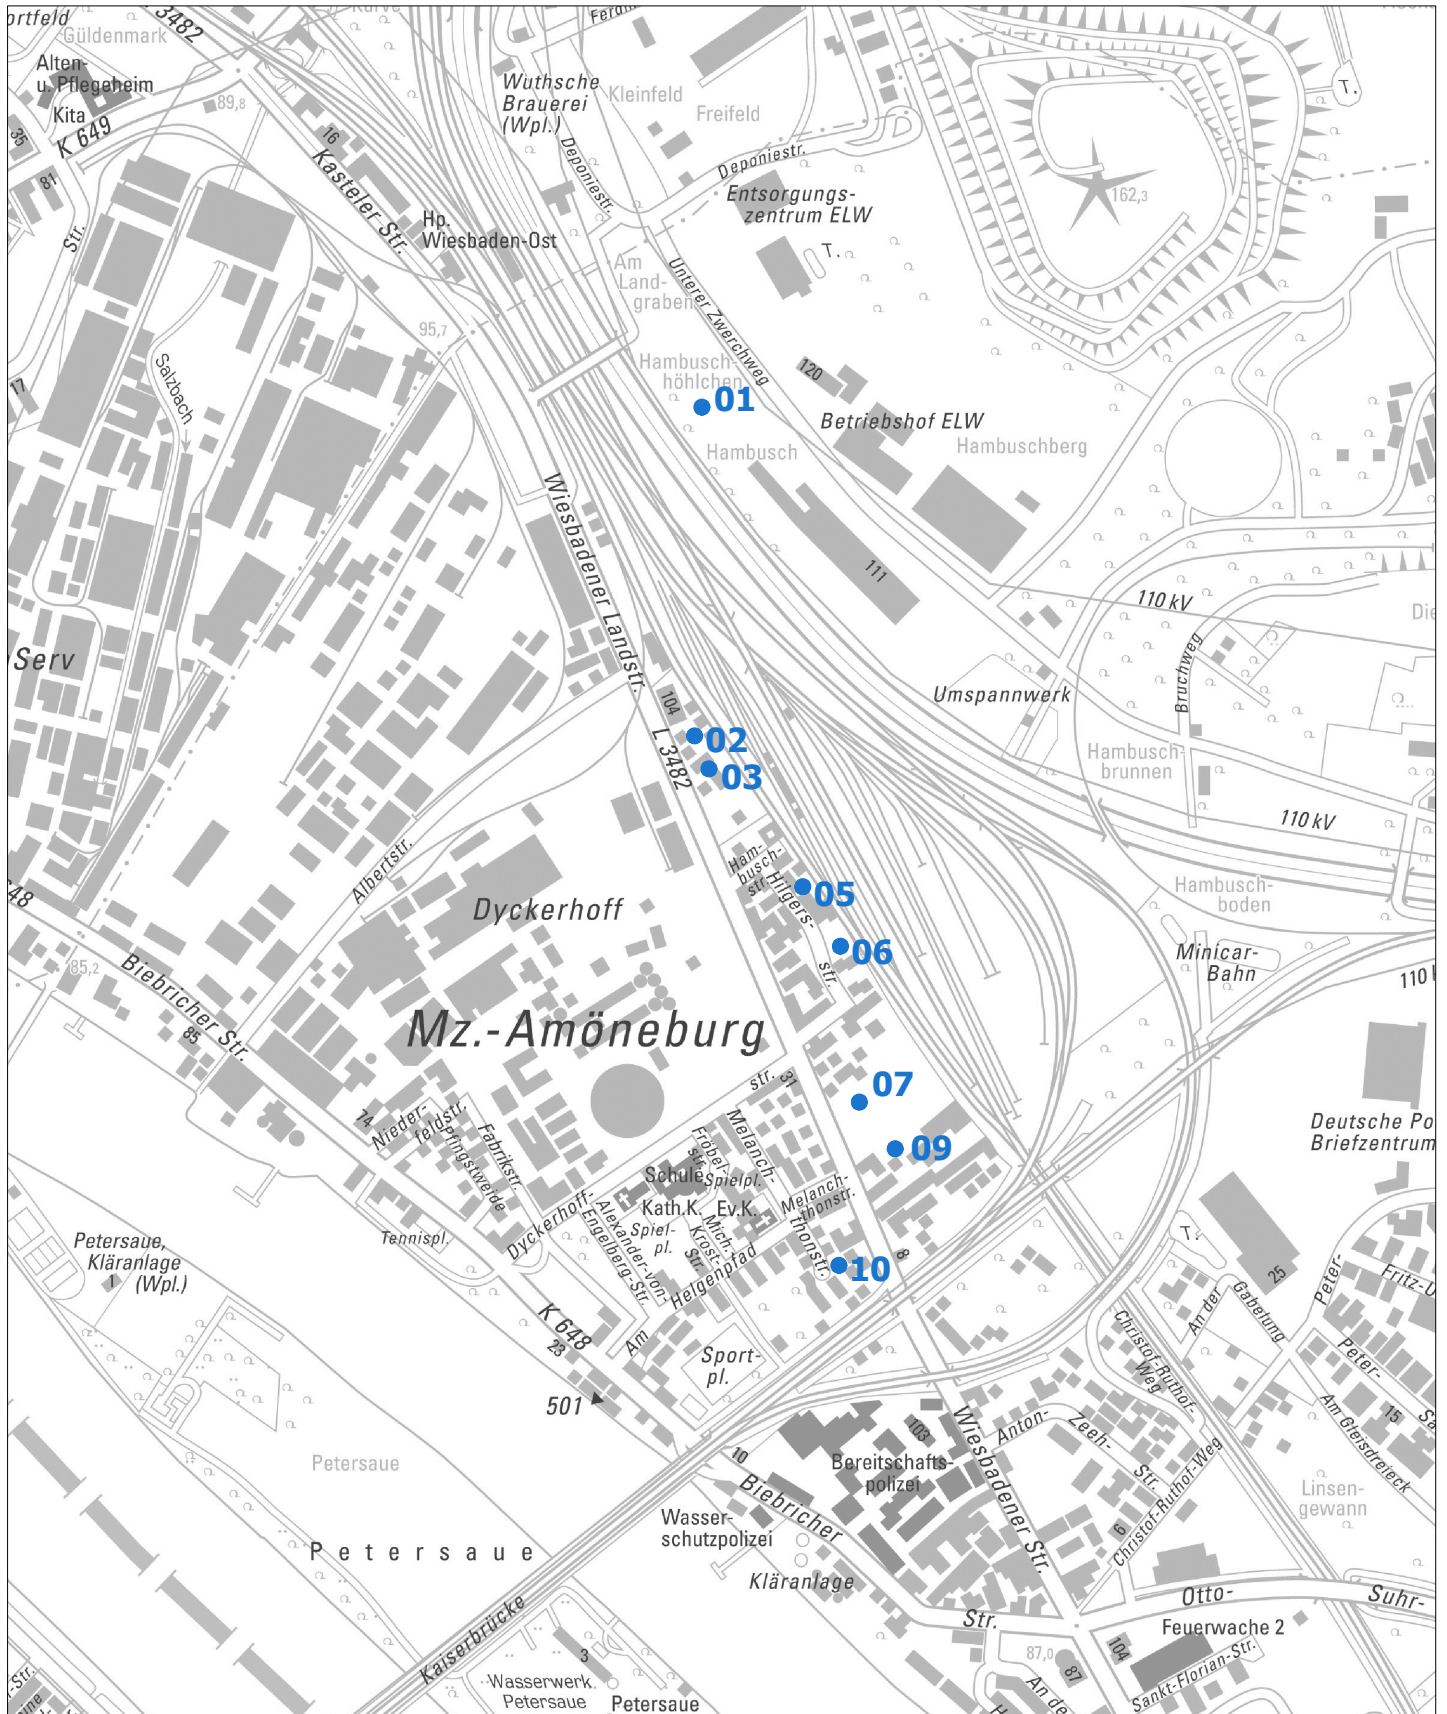

Übersichtsplan Baulücken in Amöneburg

Stand Dezember 2023

Kartengrundlage Tiefbau- und Vermessungsamt der Landeshauptstadt Wiesbaden,

Eintragungen Stadtplanungsamt der Landeshauptstadt Wiesbaden, stadtentwicklung@wiesbaden.de