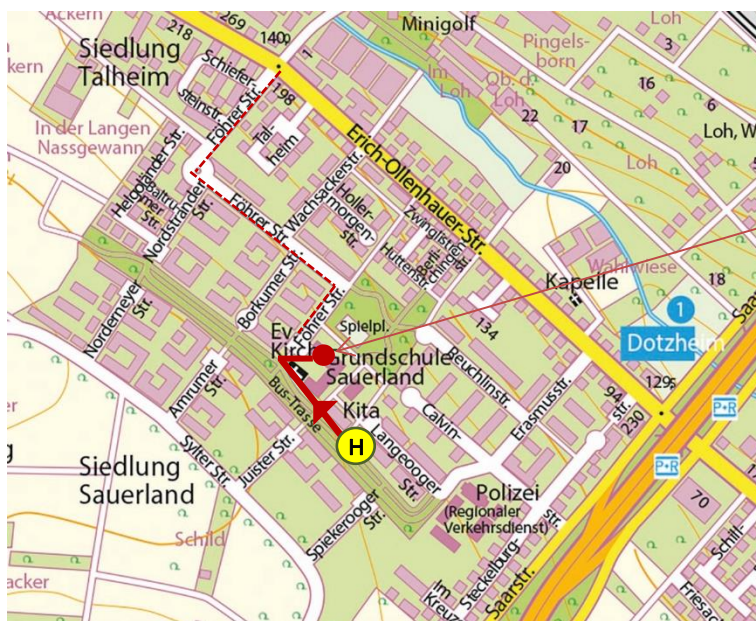

### Anfahrt und Informationen

- **Mit dem Bus**

Sie erreichen unsere Musterausstellung mit folgenden Buslinien

- aus der Innenstadt  
Linie **18** - Richtung Sauerland beziehungsweise Schiersteiner Hafen  
(Haltestellen zum Beispiel „Dern’sches Gelände“, „Kirchgasse“, „Platz der Deutschen Einheit“)
- vom Hauptbahnhof Wiesbaden  
Linie **8** - Richtung Biebrich Steinberger Straße, Bussteig C - **Umstieg** Haltestelle „Waldstraße“  
in die Linie **18** - Richtung Sauerland beziehungsweise Schiersteiner Hafen
- von Dotzheim  
Linie **39** - Richtung Biebrich Bahnhof Wiesbaden Ost
- von Biebrich Bahnhof Wiesbaden Ost  
Linie **39** - Richtung Dotzheim Horst-Schmidt-Kliniken

bis zu der Haltestelle „**Juister Straße**“. Von den Haltestellen gehen Sie den Weg seitlich der Bus-Trasse in Richtung Evangelische Kirche - Erlösergemeinde entlang und biegen in die Föhrer Straße ein. Vor Ihnen liegt dann ein größerer Platz, das Zentrum Sauerland. Die Musterausstellung befindet sich in der Ladenzeile unter der Kolonnade. Den Taster zum Öffnen der Tür finden Sie rechts neben dem Eingang.

- **Mit dem Auto**

Von der Erich-Ollenhauer-Straße biegen Sie in die Föhrer Straße ab, nehmen im Kreis die zweite Ausfahrt und folgen der Straße. Nach der Abbiegung rechts befindet sich das Zentrum Sauerland auf der linken Seite. Einige öffentliche Parkplätze sind in vor der Föhrer Straße 72 und dem Sauerlandpark vorhanden, jedoch häufig belegt. Sie können auch den Park + Ride - Parkplatz Kahlemühle nutzen und von dort aus die Buslinien 18 und 39 nehmen (Haltestelle „Kahlemühle“ in der Erich-Ollenhauer-Straße, gegenüber der Steckelburgstraße).

**Anfahrtsskizze:**

Fußwege Bushaltestellen  
 Juister Straße →  
 Anfahrt mit dem Auto: - - - - -

Die Beratungsstelle barrierefreies Bauen und Wohnen übernimmt keine Gewähr für die Vollständigkeit und Richtigkeit der Angaben.